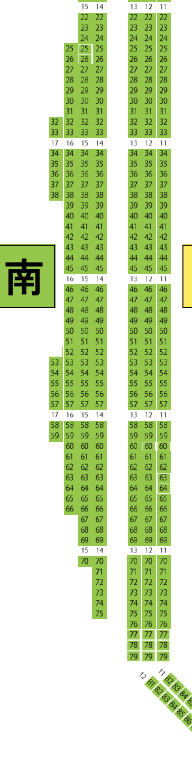

# 岐阜メモリアルセンター

で愛ドーム

観客員数 4,065席

西

A

南

D

B

北

C

東