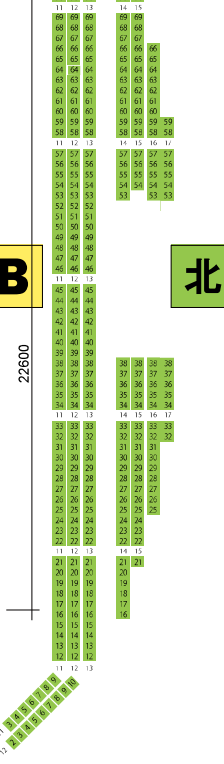

# 岐阜メモリアルセンター

で愛ドーム

観客員数 4,065席

西

A

南

D

B

北

C

東