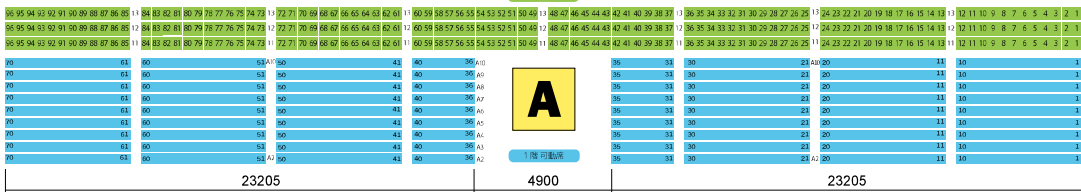

# 岐阜メモリアルセンター

で愛ドーム

観客員数 4,065席

西

A

南

D

B

北

C

東