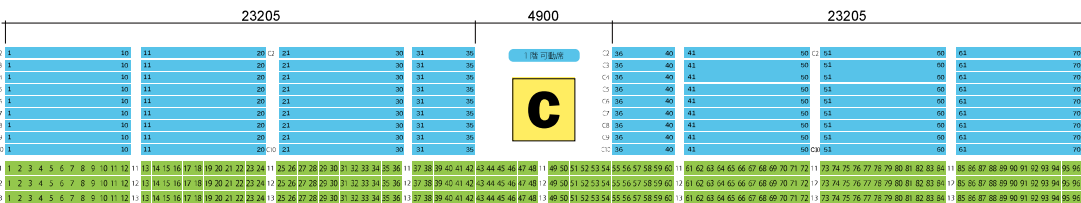

# 岐阜メモリアルセンター

で愛ドーム

観客員数 4,065席

西

A

南

D

B

北

C

東