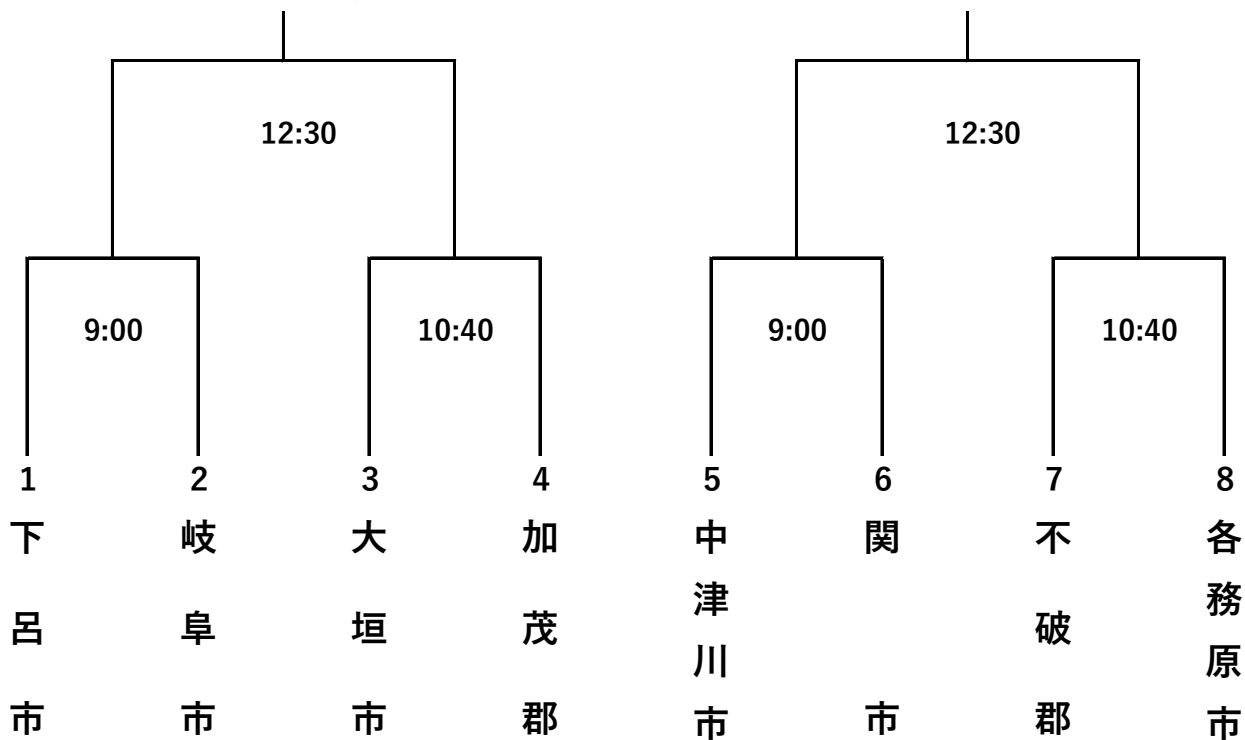

一般の部

各務原市 プリニーの野球場
(各務原市民球場)

岐阜市 岐阜ファミリーパーク球場

壮年の部

羽島市 FUKUJUスポーツパーク
(はしま清流スタジアム)

本巣市 糸貫川スタジアム