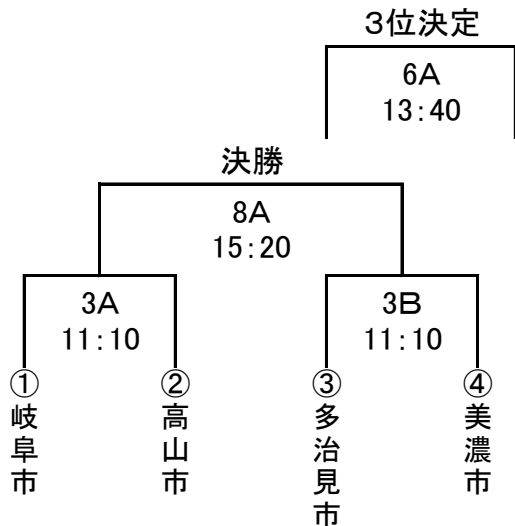

令和6年度 第16回岐阜県民スポーツ大会 バスケットボール競技組合せ

12 バスケットボール

1. 組合せ

[男子Aブロック]

[男子Bブロック]

[女子Aブロック]

[女子Bブロック]

2. 試合時間(10分ハーフ 第1・4クォーター ハーフタイム5分)

- ① 9:30 ② 10:20 ③ 11:10 ④ 12:00
 ⑤ 12:50 ⑥ 13:40 ⑦ 14:30 ⑧ 15:20

3. オフィシャル割当て

- 第1試合 Aコート 男子① Bコート 男子②
 第4試合 Aコート 男子③ Bコート 男子④

他は、前試合の負けチーム