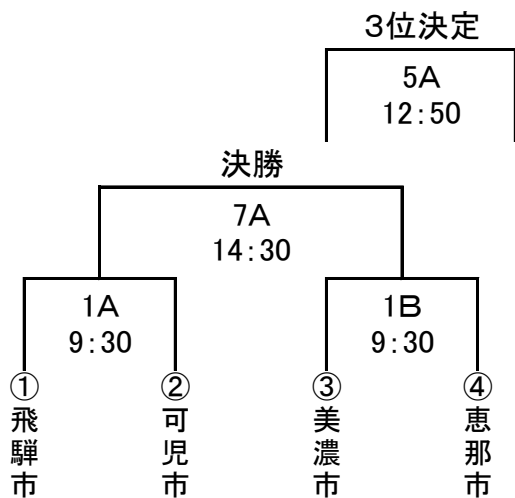

令和6年度 第16回岐阜県民スポーツ大会 バスケットボール競技組合せ

12 バスケットボール

1. 組合せ

[男子Aブロック]

[男子Bブロック]

[女子Aブロック]

[女子Bブロック]

2. 試合時間(10分ハーフ 第1・4クォーター ハーフタイム5分)

- ① 9:30 ② 10:20 ③ 11:10 ④ 12:00
 ⑤ 12:50 ⑥ 13:40 ⑦ 14:30 ⑧ 15:20

3. オフィシャル割当て

- 第1試合 Aコート 男子① Bコート 男子②
 第4試合 Aコート 男子③ Bコート 男子④

他は、前試合の負けチーム