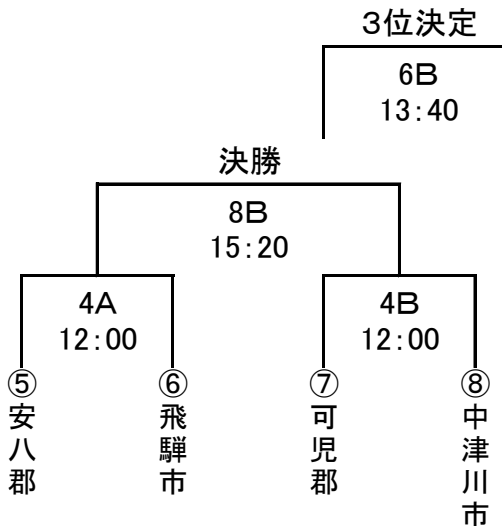

令和6年度 第16回岐阜県民スポーツ大会 バスケットボール競技組合せ

12 バスケットボール

1. 組合せ

[男子Aブロック]

[男子Bブロック]

[女子Aブロック]

[女子Bブロック]

2. 試合時間(10分ハーフ 第1・4クォーター ハーフタイム5分)

- ① 9:30 ② 10:20 ③ 11:10 ④ 12:00
 ⑤ 12:50 ⑥ 13:40 ⑦ 14:30 ⑧ 15:20

3. オフィシャル割当て

- 第1試合 Aコート 男子① Bコート 男子②
 第4試合 Aコート 男子③ Bコート 男子④

他は、前試合の負けチーム