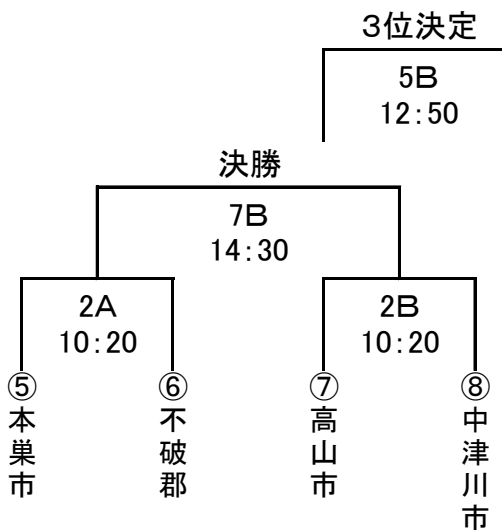

令和6年度 第16回岐阜県民スポーツ大会 バスケットボール競技組合せ

12 バスケットボール

1. 組合せ

[男子Aブロック]

[男子Bブロック]

[女子Aブロック]

[女子Bブロック]

2. 試合時間(10分ハーフ 第1・4クォーター ハーフタイム5分)

- ① 9:30 ② 10:20 ③ 11:10 ④ 12:00
 ⑤ 12:50 ⑥ 13:40 ⑦ 14:30 ⑧ 15:20

3. オフィシャル割当て

- 第1試合 Aコート 男子① Bコート 男子②
 第4試合 Aコート 男子③ Bコート 男子④

他は、前試合の負けチーム