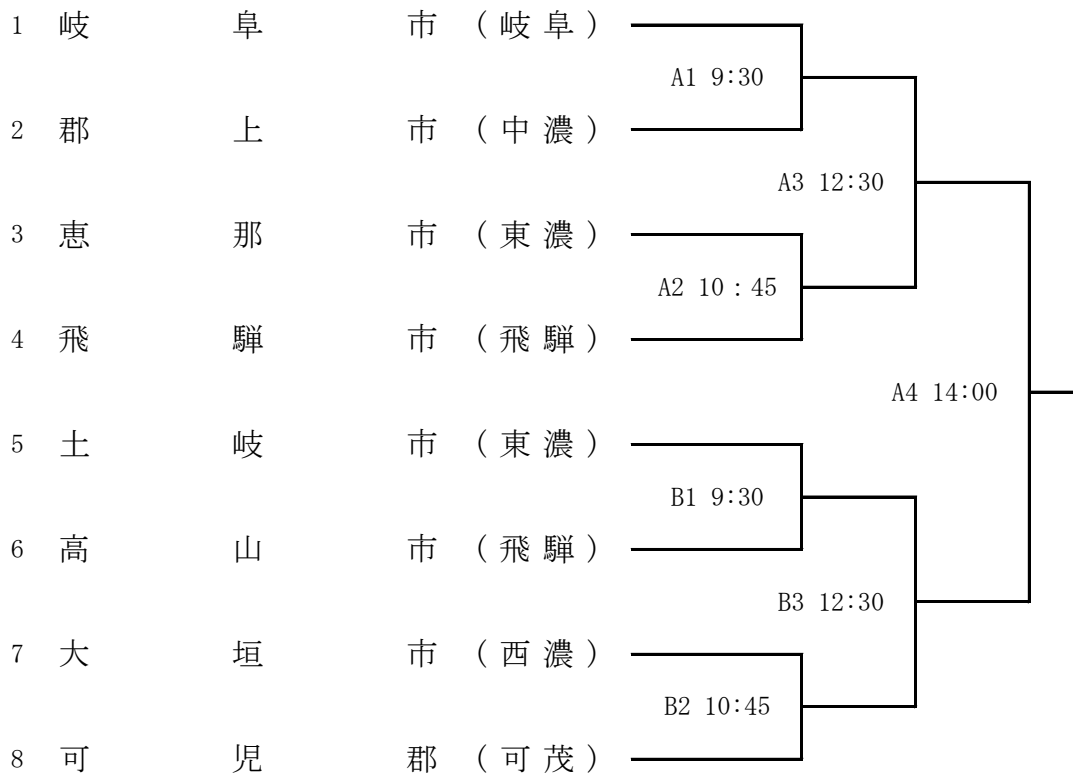

第16回 岐阜県民スポーツ大会 組合せ表 (ソフトボール)

期日 令和6年9月15日 (日)

※第二試合以降の開始時間については、あくまで予定であり前後する場合があります。

【レディース】

会場

土岐市総合公園多目的広場

【エルダー】

会場

瑞浪市市民競技場