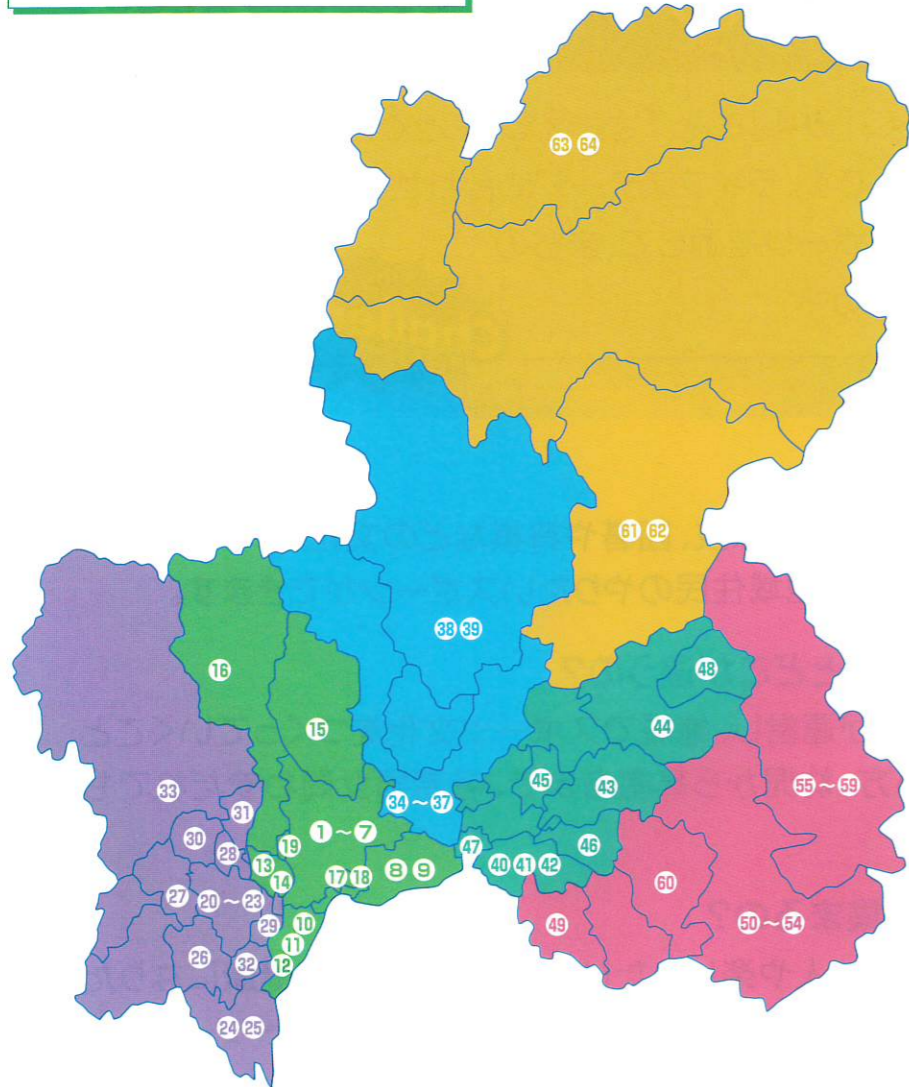

西濃地区

- ⑳ 土日楽園STピア東 (大垣市)
- ㉑ NPO法人 FCヴィオーラ (大垣市)
- ㉒ NPO法人 LEGARE04 (大垣市)
- ㉓ 岐阜協立大学アスリート育成クラブ (大垣市)
- ㉔ スマイルクラブこん平田 (海津市)
- ㉕ 一般社団法人 南濃スポーツクラブ (海津市)
- ㉖ 一般社団法人 養老スポーツクラブ (養老町)
- ㉗ NPO法人 Let'sたるい (垂井町)
- ㉘ NPO法人 ごうどスポーツクラブ (神戸町)
- ㉙ NPO法人 NPO総合体操クラブ (安八町)
- ㉚ NPO法人 いけだスポーツクラブ (池田町)
- ㉛ おおのスポーツクラブ (大野町)
- ㉜ 輪之内スポーツクラブ (輪之内町)
- ㉝ いびがわウエルネスクラブ (揖斐川町)

中濃地区

- ㉞ せきスポーツクラブ (関市)
- ㉟ NPO法人 キウイススポーツクラブ (関市)
- ㊱ 上之保ほほえみスポーツクラブ (関市)
- ㊲ 一般社団法人 せき西部ふれあいSC (関市)
- ㊳ 一般社団法人 郡上ブルーススポーツクラブ (郡上市)
- ㊴ NPO法人 スポーツフラッグG (郡上市)

可茂地区

- ㊵ エスペランサ可茂スポーツクラブ (可児市)
- ㊶ NPO法人 FCV (可児市)
- ㊷ 可児UNICスポーツクラブ (可児市)
- ㊸ チャレンジクラブ802 (八百津町)
- ㊹ 一般社団法人 スポーツリンク白川 (白川町)
- ㊺ 川辺スポーツクラブ (川辺町)
- ㊻ 一般社団法人 みたけスポーツ文化倶楽部 (御嵩町)
- ㊼ 坂祝スポーツクラブ (坂祝町)
- ㊽ NPO法人 青空見聞塾 (東白川村)

東濃地区

- ㊾ KSCこいずみ総合クラブ (多治見市)
- ㊿ 福寿の里スポーツクラブ (恵那市)
- ㊽㉑ あけちクラブ (恵那市)
- ㊽㉒ えなイースト総合スポーツクラブ (恵那市)
- ㊽㉓ NPO法人 えな花の木スポーツクラブ (恵那市)
- ㊽㉔ 飯中笠クラブ (恵那市)
- ㊽㉕ 阿木あんきスポーツ倶楽部 (中津川市)
- ㊽㉖ 認定NPO法人 つげちスポーツクラブ (中津川市)
- ㊽㉗ NPO法人 やさかイキイキ倶楽部 (中津川市)
- ㊽㉘ 蛭川なんじゃもんじゃクラブ (中津川市)
- ㊽㉙ NPO法人 Viva中津川 (中津川市)
- ㊽㉚ NPO法人 稲津スポーツ文化クラブ (瑞浪市)

飛騨地区

- ㊽㉛ NPO法人 萩原スポーツクラブ (下呂市)
- ㊽㉜ 下呂温泉しらさぎスポーツクラブ (下呂市)
- ㊽㉝ 一般社団法人 飛騨シューレ (飛騨市)
- ㊽㉞ ひだチャレンジクラブ (飛騨市)

県内では64の
クラブが
活動しているよ!

いつでも

どこでも

だれでも

＼はじめよう!!／