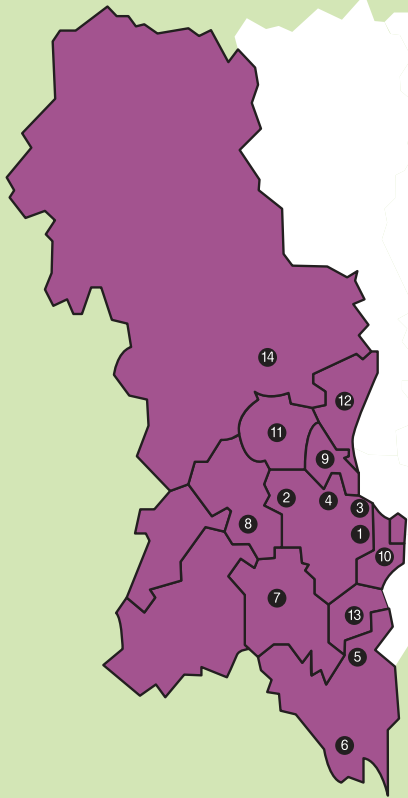

西濃地区

- ① 土日楽園Sトピア東
- ④ 岐阜協立大学
アスリート育成クラブ
- ⑦ (一社) 養老スポーツクラブ
- ⑩ 特定非営利活動法人 NPO
総合体操クラブ
- ⑬ 輪之内スポーツクラブ

- ② 特定非営利活動法人
FCヴィオーラ
- ⑤ スマイルクラブこん平田
- ⑧ NPO 法人 Let's たるい
- ⑪ 特定非営利活動法人
いけだスポーツクラブ
- ⑭ いびがわウエルネスクラブ

- ③ NPO 法人 LEGARE04
- ⑥ (一社) 南濃スポーツクラブ
- ⑨ 特定非営利活動法人
ごうどスポーツクラブ
- ⑫ おおのスポーツクラブ