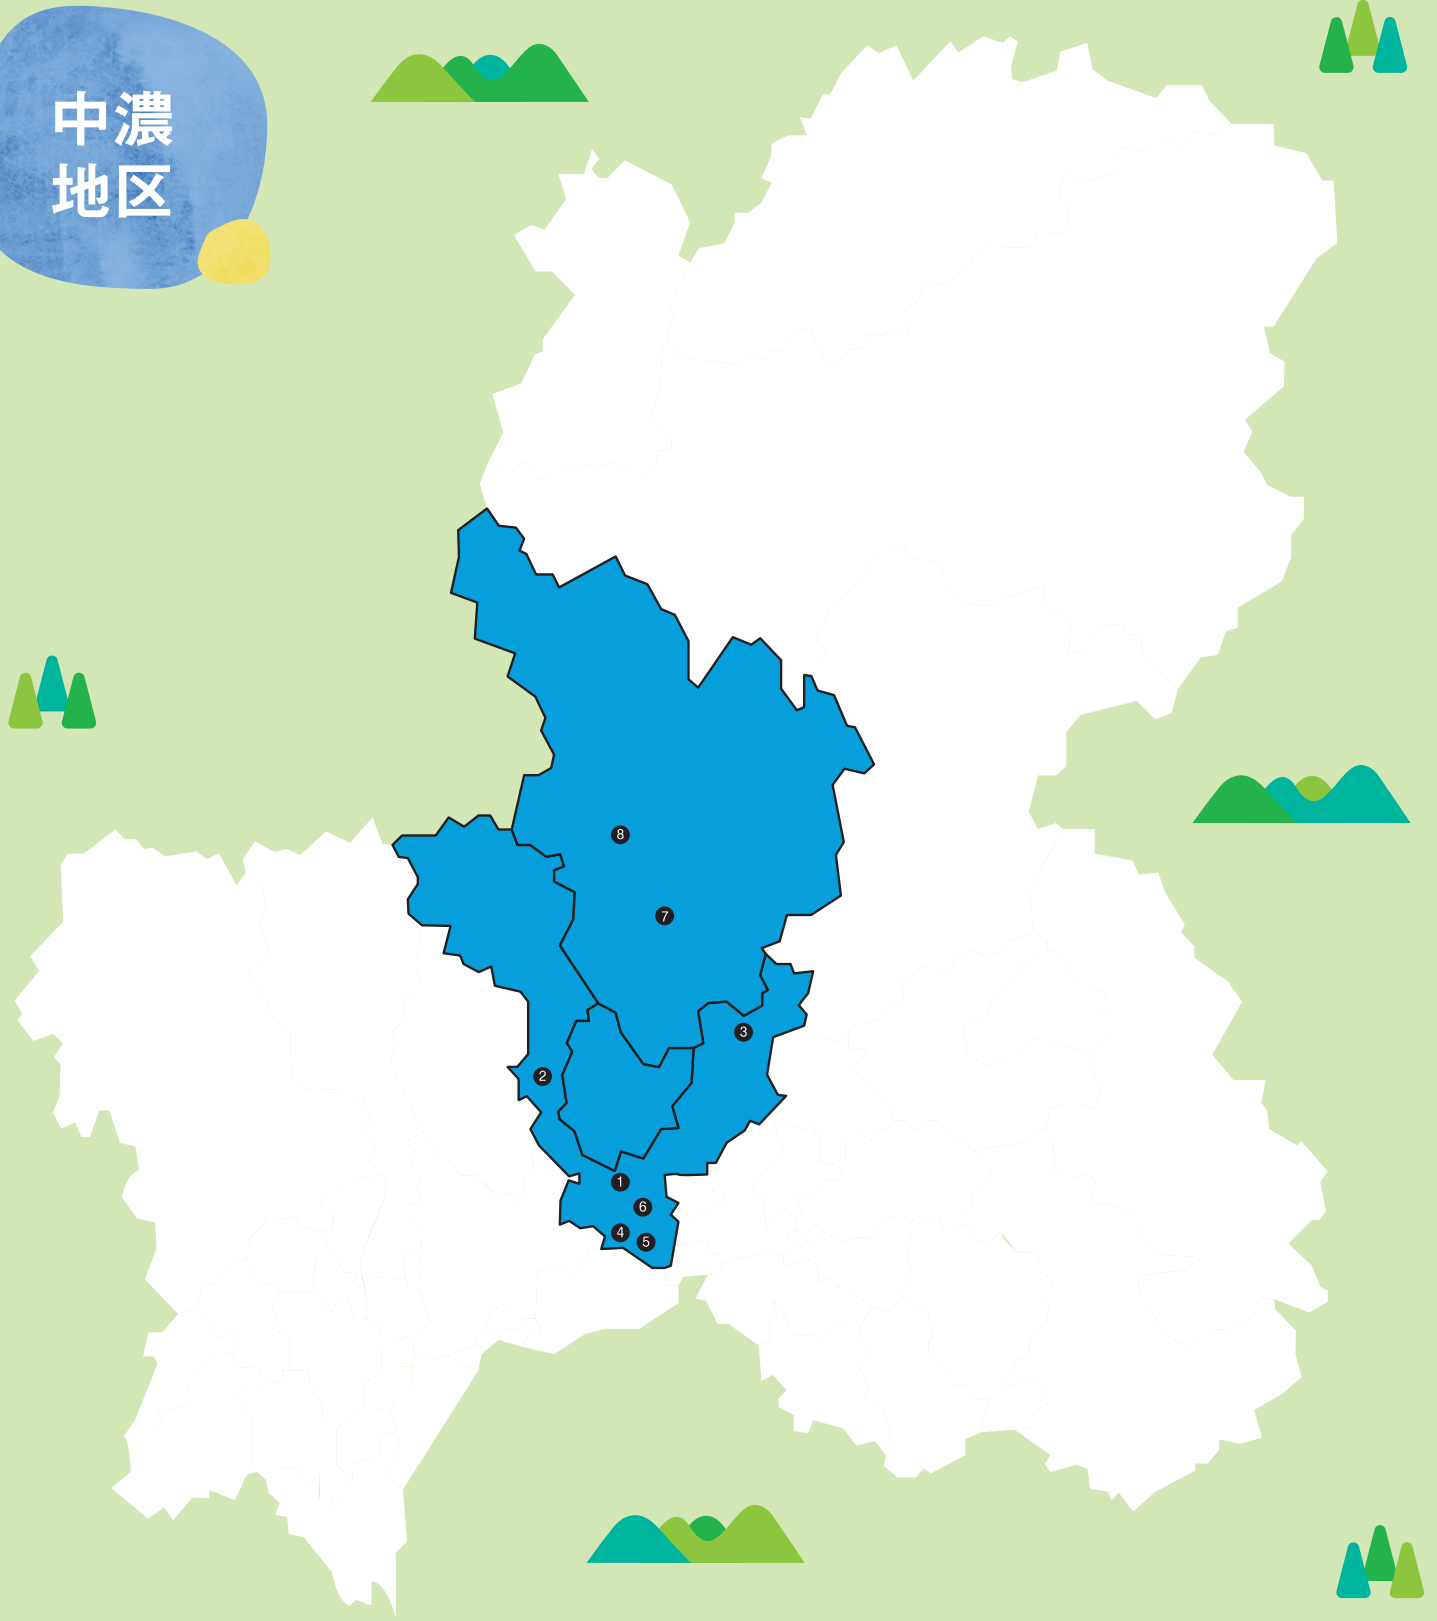

中濃地区

- ① せきスポーツクラブ
- ② NPO法人キウイスポーツクラブ
- ③ 上之保ほほえみスポーツクラブ
- ④ 一般社団法人せき西部ふれあいSC
- ⑤ 中部学院大学スポーツカレッジ
- ⑥ 倉知スポーツクラブ
- ⑦ (一社) 郡上ブルーズスポーツクラブ
- ⑧ NPO 法人スポーツフラッグ G