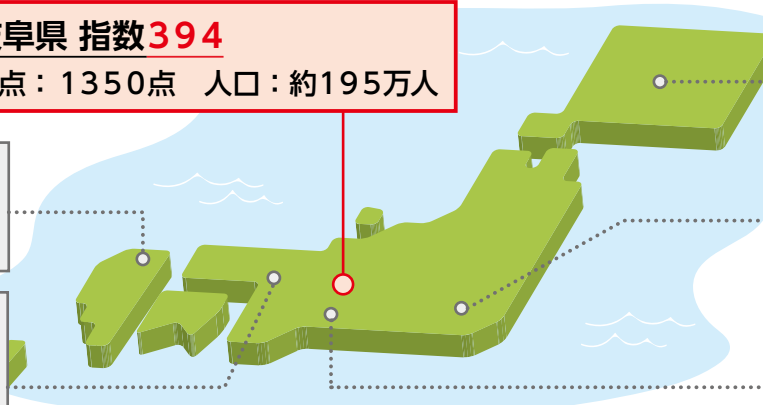

指数：人口に対する獲得点数 ~東京を100とした場合~

すごいぜ!②

岐阜県 指数394

得点：1350点 人口：約195万人

福岡県 指数161
得点：1456.5点
人口：約512万人

大阪府 指数123
得点：1797点
人口：約879万人

北海道 指数151
得点：1365点
人口：約514万人

東京都 指数100
得点：2474.5点
人口：約1404万人